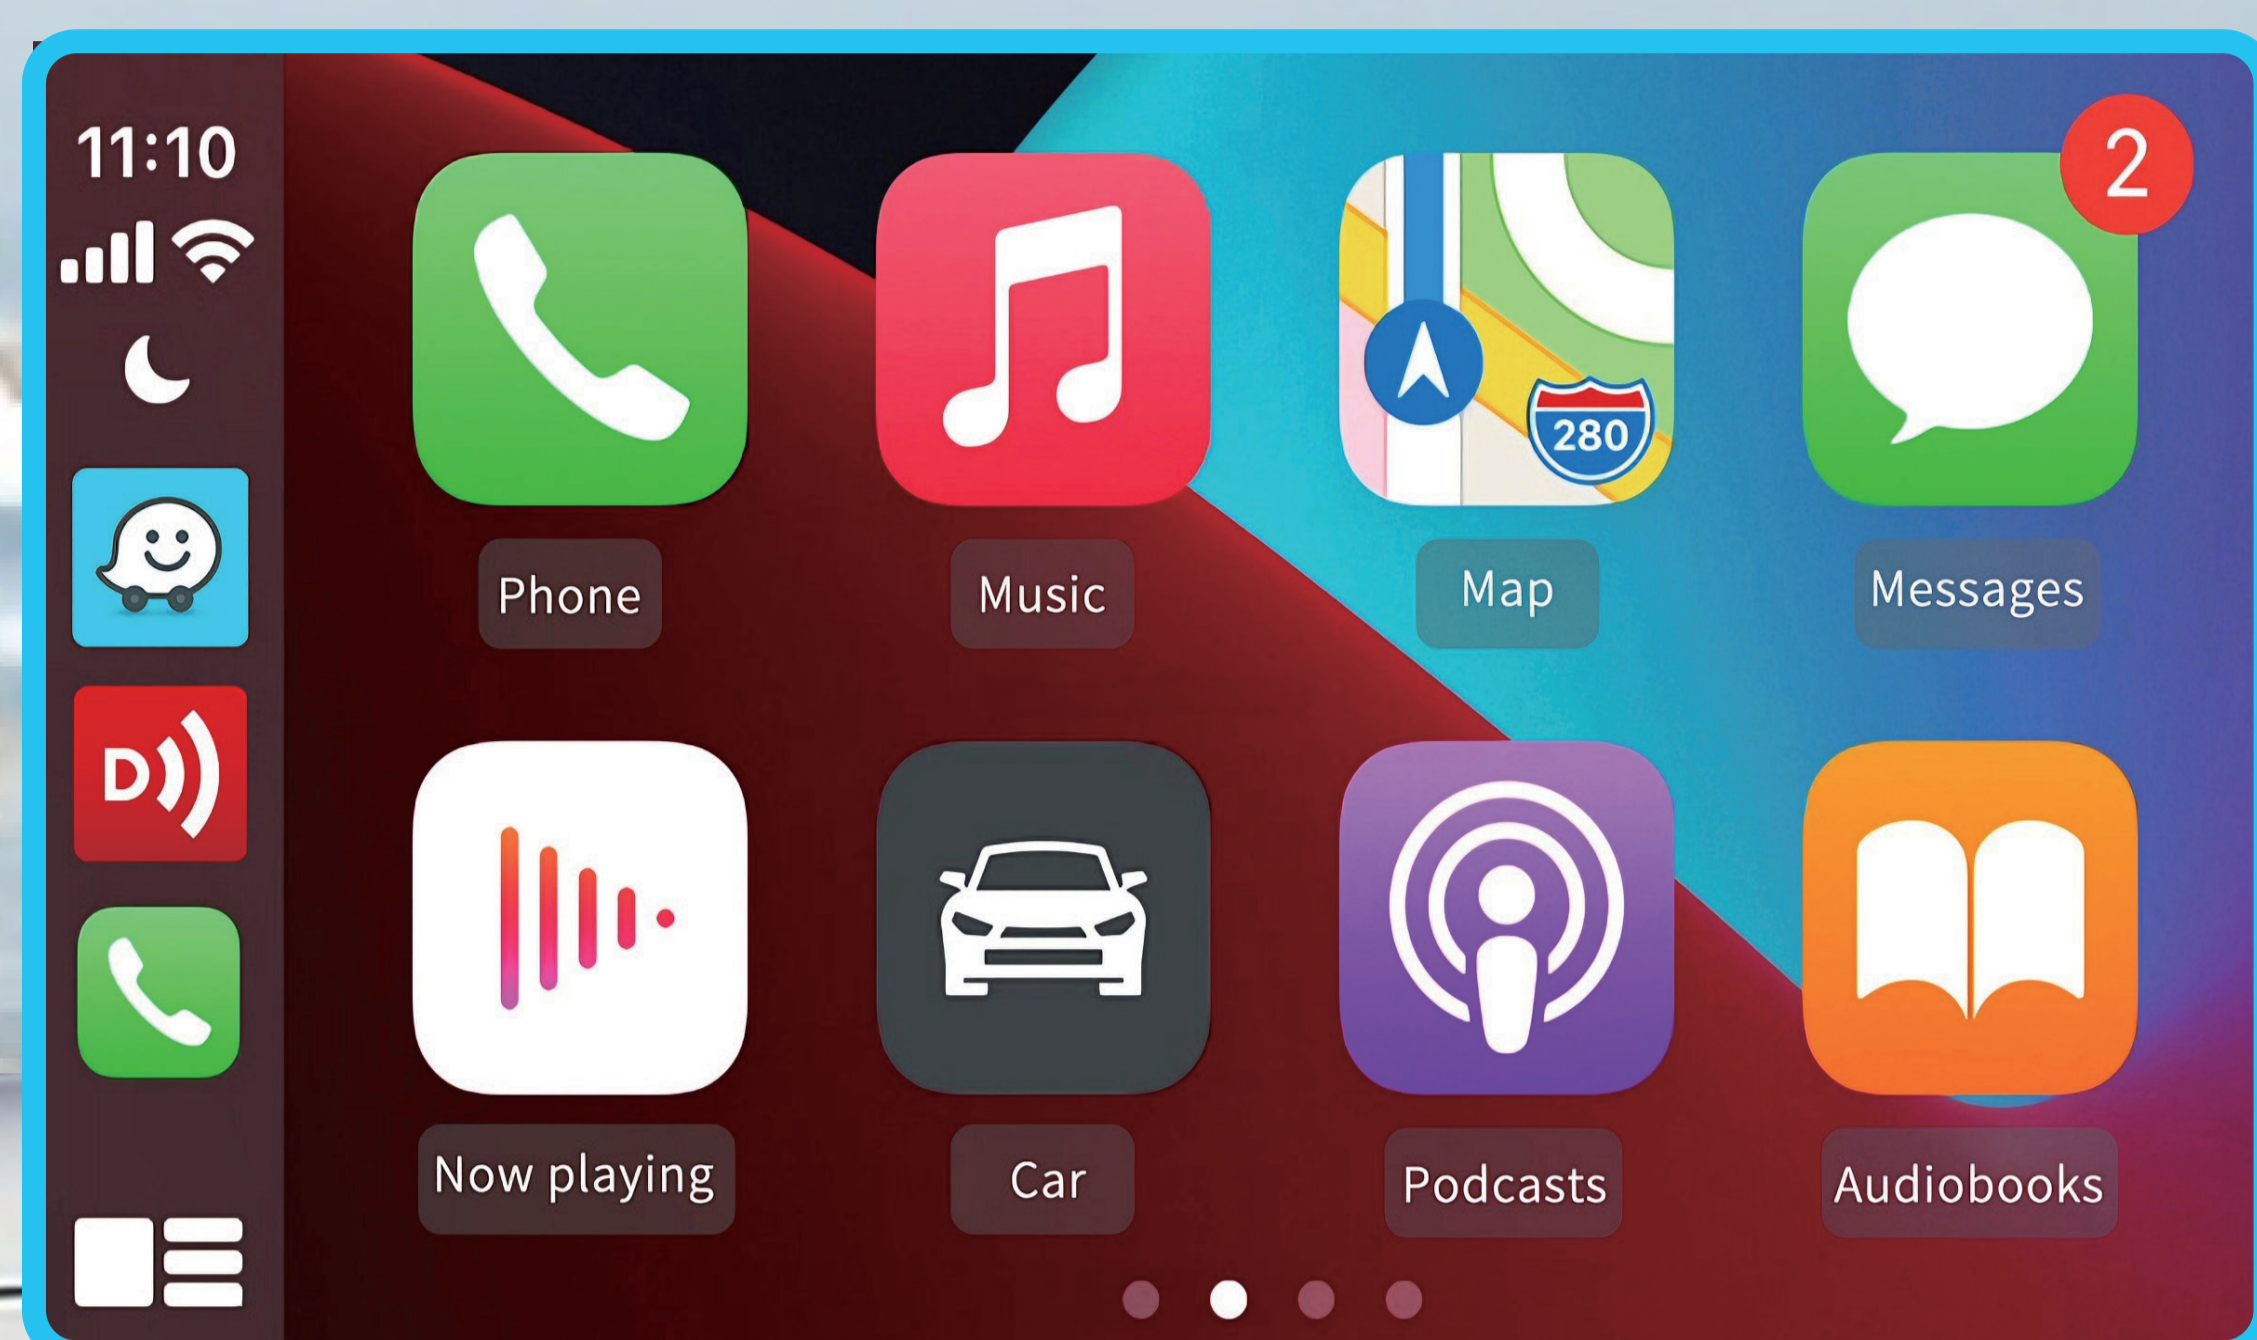

KLYDE®

Su socio de confianza

Infoentretenimiento automotriz

Sistema Inteligente Multifuncional

www.szkyde.com

8G
RAM

128G
ROM

4G⁺
LTE

WIFI