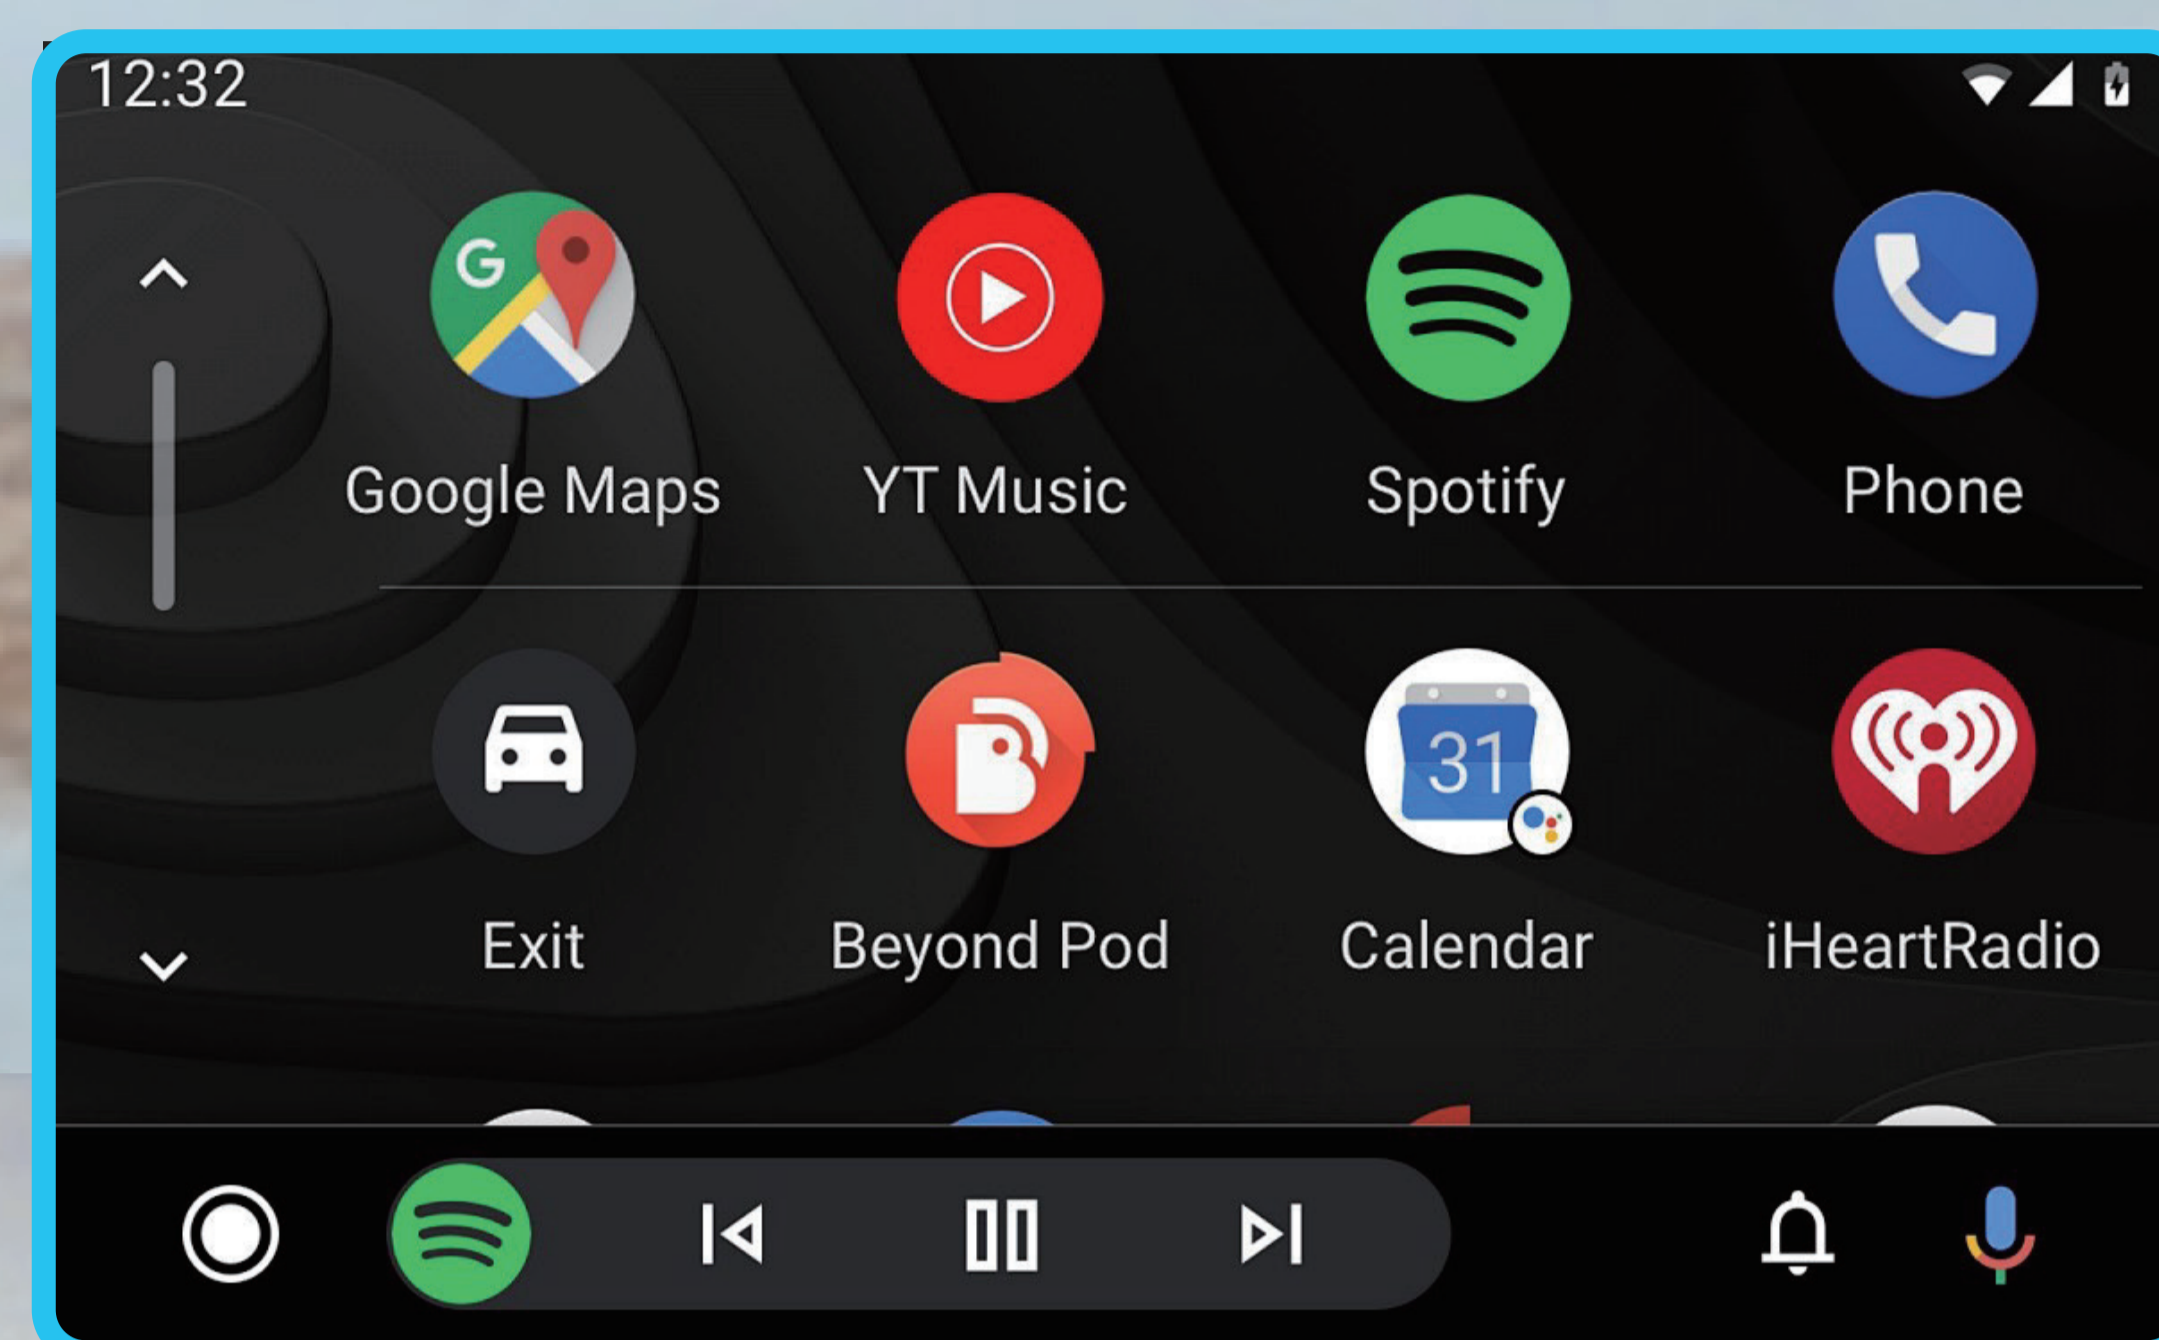

KLYDE®

Su socio de confianza

Infoentretenimiento automotriz

Sistema Inteligente Multifuncional

www.szkyde.com

8G
RAM

128G
ROM

4G⁺
LTE

WIFI