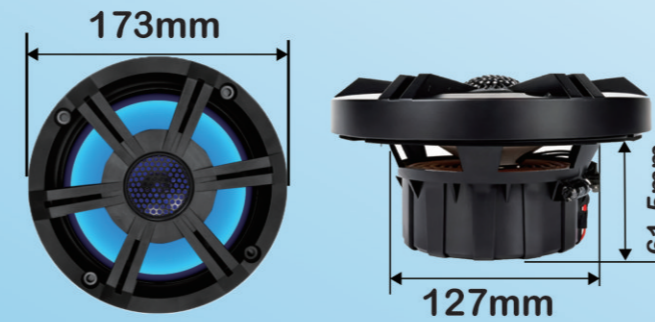

Dimensional drawing