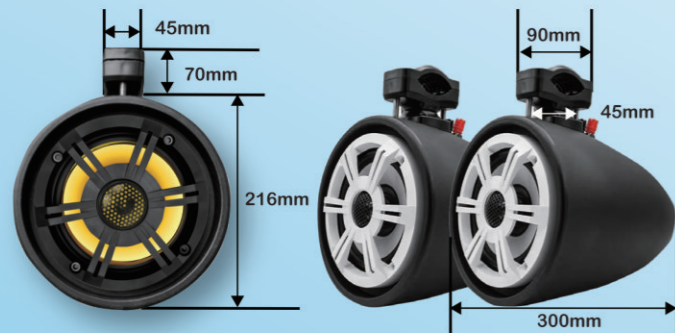

Dimensional drawing